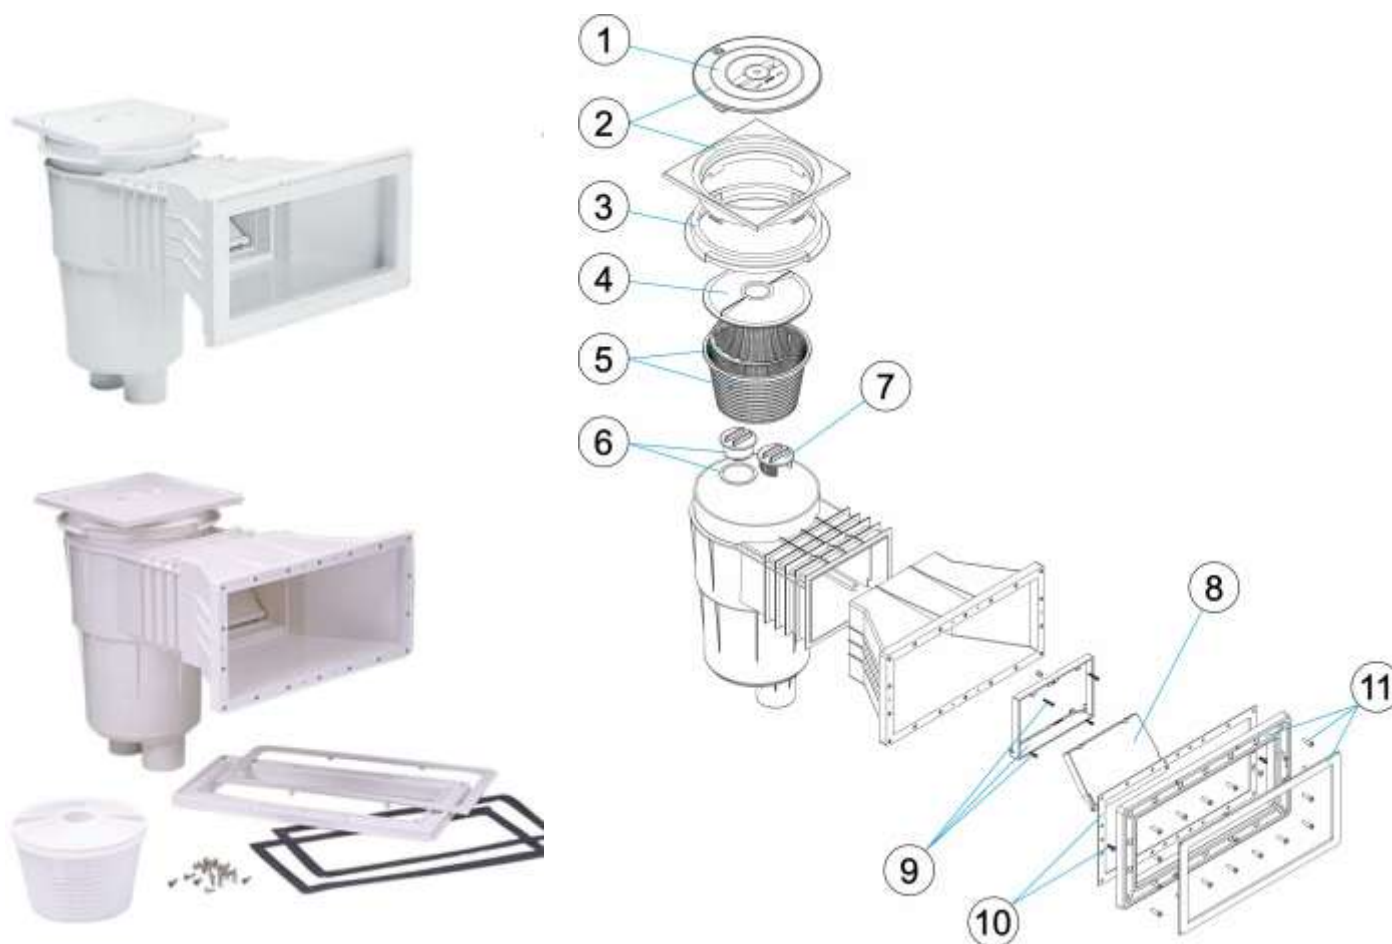

# Skimmer szeroki EURO kod 20421 model 11311

Kod	Nazwa	Numer części	Cena katalogowa netto w EUR / szt
e10509	pokrywa	1	23,82
e10510	ramka z pokrywą	2	42,58
e10506	pierścień przedłużający	3	11,55
e10505	przyłącze węża odkurzacza ręcznego	4	14,44
e10504	koszyk	5	7,70
e10503	korek zaślepiający + uszczelka	6	4,51
e10502	korek regulacyjny	7	3,63
e10267	klapka	8	11,91
e10508	ramka klapki	9	10,66
e14101	uszczelki skimmera	10	19,28
e10408	ramka skimmera szerokiego z maskownicą	11	49,93
	<b>elementy w kolorze - NA ZAPYTANIE</b>		